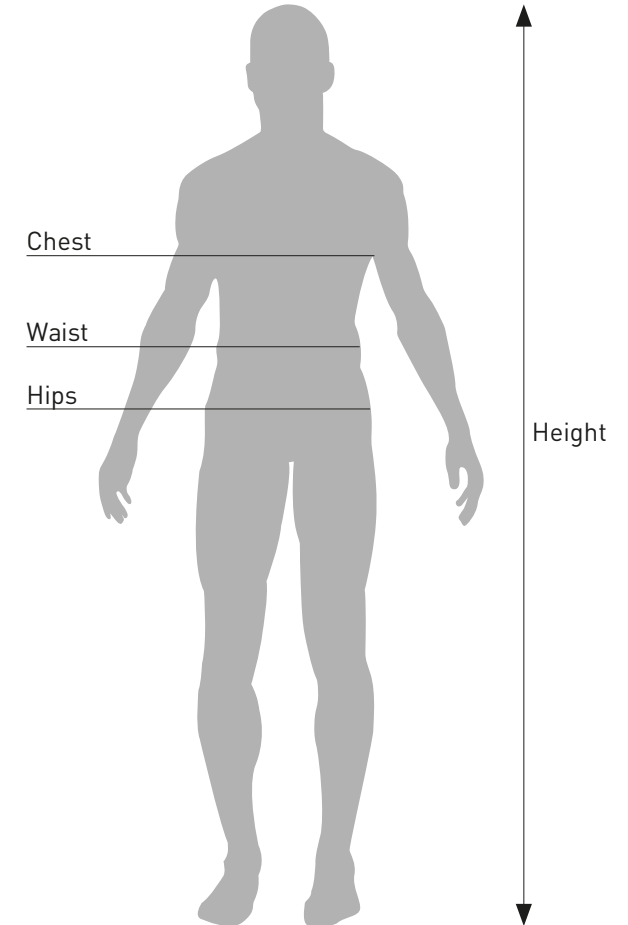

## SIZE GUIDE

MIZUNO MAN	CHEST	WAIST	HIPS	HEIGHT		
XS	86-90	72-76	86-90	165-170		
S	91-95	77-81	91-95	170-175		
M	96-100	82-86	96-100	175-180		
L	101-106	87-92	101-106	175-180		
XL	107-112	93-98	107-112	180-185		
XXL	113-118	99-104	113-118	180-185		
XXXL	119-124	105-110	119-124	180-185		
XXXXL	125-130	111-116	125-130	180-185		
MIZUNO WOMEN	CHEST	WAIST	HIPS	HEIGHT		
XS	80-84	61-65	86-90	160-165		
S	85-89	66-70	91-95	160-165		
M	90-94	71-75	96-100	165-170		
L	95-100	76-81	101-106	165-170		
XL	101-106	82-87	107-112	170-175		
XXL	107-112	88-93	113-118	170-175		
XXXL	113-118	94-99	119-124	170-175		
MIZUNO JUNIOR	CHEST	WAIST	HIPS	HEIGHT		
116	58-61	55-56	62-64	110-116		
128	62-64	57-58	65-69	116-128		
140	65-71	59-64	70-77	128-140		
152	72-79	65-68	78-83	140-152		
164	80-86	69-72	84-89	152-164		
MIZUNO SOCKS	XS	S	M	L	XL	XXL
EU	32-34	35-37	38-40	41-43	44-46	47-49
UK	1-2.5	3-4.5	5-6.5	7-8.5	9-11	12-14